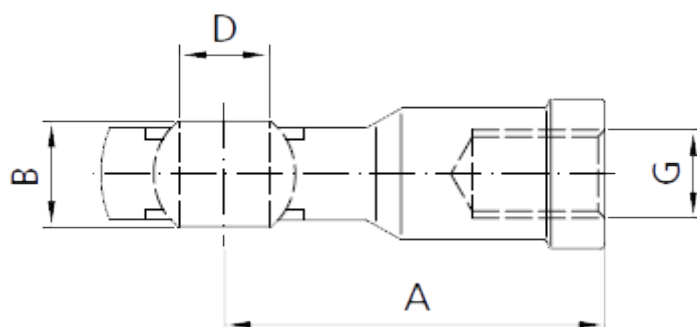

Varenummer: 04HAG43
Beskrivelse: Stabilus Industry Line Ledhoved Stål
Type AG43 M10, Ø10 mm, B=14 mm

Mål

A = 43
B = 14
C = 17
D = 10
G = M10